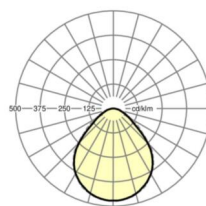

параметры

номер заказа	72560014153
код EAN	4020863330621
номер таможенного тарифа	94051190
Знак прохождения контроля	IP 54, класс защиты I, для рабочих мест за дисплеем 65° < 3000, F, Помещения особой чистоты, HACCP DIN10500/Food/IFS/BRC, Indoor, CE
Степень ударопрочности IK	IK02
Температура окружения	ta 25°C
Гарантийный срок	5 лет
Государственные программы поддержки	BEG - государственные субсидии для энергосберегающих зданий (действительна только для Германии)

электротехника

Балласт	Электронный драйвер (1 штука)
Мощность системы	32W
сетевое напряжение	230V/50Hz
автоматический предохранитель (пусковой ток)	15 штук/B10, 25 штук/B16, 26 штук/C10, 42 штук/C16
класс энергосбережения/Источник света	C

Оптика

Оснастка	LED, цветопередача/оттенок света CRI ≥ 80 / 4000K
Допуск для координаты цветности (MacAdam)	3SDCM
Номинальный световой поток	4355lm
Срок службы LED	50000h L80/B10 (Tq 25°C)
светоотдача светильников	134lm/W
UGR поп./вдоль	18.5 / 18.9

DEEP-LINK

<https://www.regiolux.de/ru/article/72560014153>