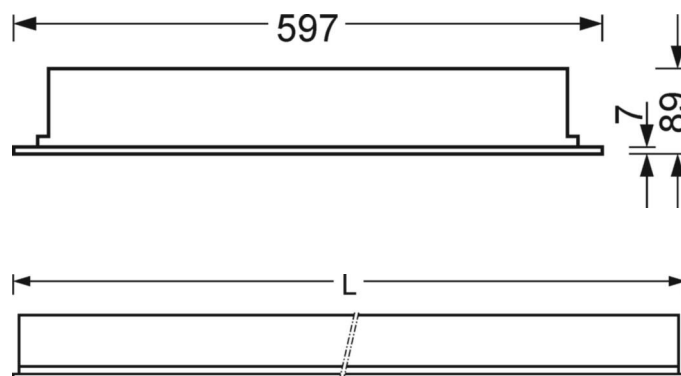

DEEP-LINK

<https://www.regiolux.de/ru/article/72560014153>

Ссылка	LED 4300lm 840
ηLB	100 %
Φ ↓/↑	100 % / 0 %
UGR поп./вдоль дисплей	18.5 / 18.9
	65° < 3000cd/m ²

Механика

цвет корпуса	белый стандартный для электротехники RAL 9016
размеры (LxWxH/DxH)	597mm x 597mm x 89mm
Глубина	82mm
Потолочная система	подвесные потолки с видимыми несущими траверсами [s-TS] (600x600мм), Скрыто-симметричная траверсная конструкция [VS] (600x600мм), потолки с вырезами (AD)
вырез в потолке (ДxШ/диам.)	585mm x 585mm
глубина встройки	150mm [AD]; 250mm [s-TS]; 150mm [s-TS] min; 150mm [VS]
вес (нетто)	5.3kg
Вид монтажа	Встройка в потолки стерильных помещений, настенная установка отдельных светильников

размеры

L	597 mm	Длина
B	597 mm	Ширина
H	89 mm	Высота
T	82 mm	Глубина
DA(L)	585 mm	Сечение, длина
DA(B)	585 mm	Сечение, ширина
DS min	15 mm	Минимальная толщина потолка
DS max	40 mm	Максимальная толщина потолка
Et(min)	150 mm	Минимальное расстояние от потолка - минимальный размер (видим)
Et(AD)	150 mm	Минимальное расстояние от потолка (потолки с вырезом)
Et(TS)	250 mm	Минимальное расстояние от потолка - рекомендуемое (видимый T-про)
Et(VS)	150 mm	Минимальное расстояние от потолка (скрытая симметричная конструк
MLTS1	600 mm	Модульный размер, длина (видимый T-профиль)
MLTS_1/2	600	Модульный размер, длина (видимый T-профиль) 1/2
MLVS	600 mm	Модульный размер, длина (скрытая симметричная конструкция)
MBTS1	600 mm	Модульный размер, ширина (видимый T-профиль)
MBTS_1/2	600	Модульный размер, ширина (видимый T-профиль) 1/2
MBVS	600 mm	Модульный размер, ширина (скрытая симметричная конструкция)